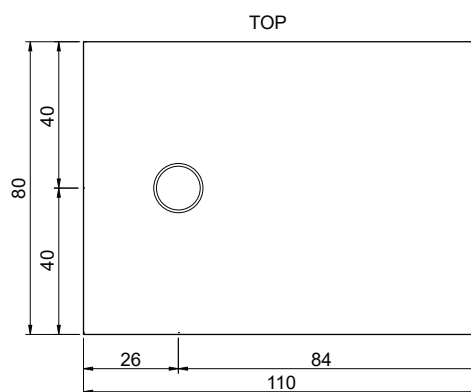

NIC

Plaid

cod. 002 496

Piatto doccia in **ECOBIOSOLID** reversibile
Installazione da appoggio o filo pavimento
cm 80x110xh3
Kg. 49

Reversible **ECOBIOSOLID** shower tray
Standard or floor level fitting
80x110xh3 cm
Kg. 49

cod. 007 668

Piletta con coperchio in **ECOBIOSOLID** Ø90 per collezione **Plaid**
Drain waste 90 mm with top in **ECOBIOSOLID** for **Plaid** shower tray

cod. 007 456

Piletta con coperchio in acciaio lucido Ø90 per collezione **Plaid**
Drain waste 90 mm with top in polished steel for **Plaid** shower tray

cod. 007 457

Piletta con coperchio in acciaio satinato Ø90 per collezione **Plaid**
Drain waste 90 mm with top in brushed steel for **Plaid** shower tray