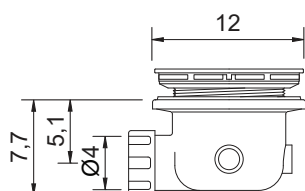

NIC

Plaid

cod. 002 496

Piatto doccia in **ECOBIOSOLID** reversibile
Installazione da appoggio o filo pavimento
cm 80x110xh3
Kg. 49

Reversible **ECOBIOSOLID** shower tray
Standard or floor level fitting
80x110xh3 cm
Kg. 49

cod. 007 668

Piletta con coperchio in **ECOBIOSOLID** Ø90 per collezione **Plaid**
Drain waste 90 mm with top in **ECOBIOSOLID** for **Plaid** shower tray

cod. 007 456

Piletta con coperchio in acciaio lucido Ø90 per collezione **Plaid**
Drain waste 90 mm with top in polished steel for **Plaid** shower tray

cod. 007 457

Piletta con coperchio in acciaio satinato Ø90 per collezione **Plaid**
Drain waste 90 mm with top in brushed steel for **Plaid** shower tray