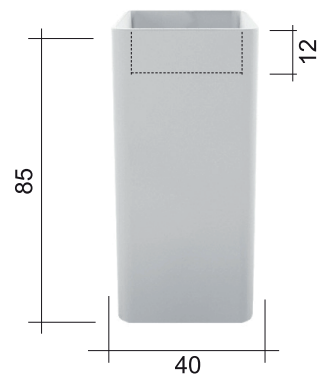

**cod. 007 022 065**

- Sifone bronzo spazzolato per lavabo/bidet cm.65x125  
Brushed bronze siphon for washbasin/bidet 65x125 cm.

## LAVABO SEMPLICE

**SEMPLICE cod. 001 373**

Lavabo freestanding in ceramica  
scarico a pavimento cm.40x40xh.85  
fornito di piletta sifonata  
con attacco estensibile  
Freestanding ceramic  
basin floor waste 40x40xh.85 cm.  
with siphon waste trap included