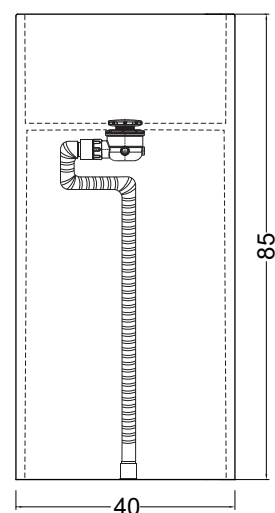

**cod. 007 022 014**

- Sifone cromo per lavabo/bidet cm.65x125  
Chrome siphon for washbasin/bidet 65x125 cm.

**cod. 007 022 064**

- Sifone nero matt per lavabo/bidet cm.65x125  
Matt black siphon for washbasin/bidet 65x125 cm.

**cod. 007 022 065**

- Sifone bronzo spazzolato per lavabo/bidet cm.65x125  
Brushed bronze siphon for washbasin/bidet 65x125 cm.

## LAVABO SEMPLICE

**SEMPLICE cod. 001 373**

Lavabo freestanding in ceramica  
scarico a pavimento cm.40x40xh.85  
fornito di piletta sifonata  
con attacco estensibile  
Freestanding ceramic  
basin floor waste 40x40xh.85 cm.  
with siphon waste trap included