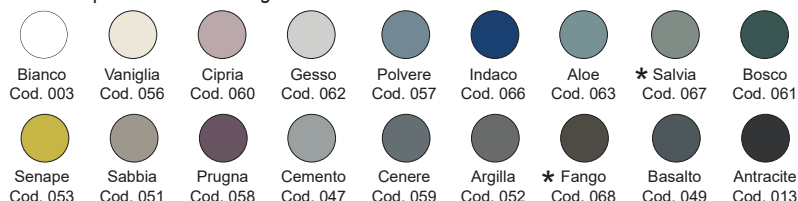

## LAVABO SEMPLICE

**SEMPLICE cod. 001 372**

Lavabo freestanding in ceramica  
predisposto per scarico parete  
cm.40x40xh.85  
Freestanding ceramic basin wall waste  
40x40xh.85 cm.

**Disponibile nei colori:**  
**Available in colours:**

**Finitura lucida - Gloss finishing**

**Finitura opaca - Matt finishing**

\*Codici identificativi colori nuova tonalità \*067 Salvia - \*068 Fango

Per le tonalità dei colori attenersi ai campioni ceramici - For real shades of colour please refer to our ceramic samples

**Disponibile nei colori:**  
**Available in colours:**

**Finitura lucida - Gloss finishing**

**Finitura opaca - Matt finishing**

\*Codici identificativi colori nuova tonalità \*067 Salvia - \*068 Fango

Per le tonalità dei colori attenersi ai campioni ceramici - *For real shades of colour please refer to our ceramic samples*