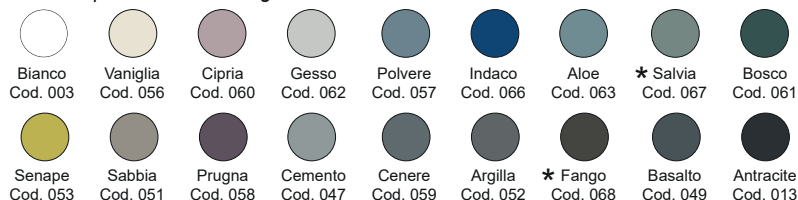

**Finitura lucida - Gloss finishing**

**Finitura opaca - Matt finishing**

\*Codici identificativi colori nuova tonalità \*067 Salvia - \*068 Fango

Per le tonalità dei colori attenersi ai campioni ceramici - For real shades of colour please refer to our ceramic samples

## LAVABO SEMPLICE

**SEMPLICE cod. 001 373**

Lavabo freestanding in ceramica  
scarico a pavimento cm.40x40xh.85  
fornito di piletta sifonata  
con attacco estensibile  
Freestanding ceramic  
basin floor waste 40x40xh.85 cm.  
with siphon waste trap included

**Disponibile nei colori:**  
**Available in colours:**

**Finitura lucida - Gloss finishing**

**Finitura opaca - Matt finishing**

\*Codici identificativi colori nuova tonalità \*067 Salvia - \*068 Fango

Per le tonalità dei colori attenersi ai campioni ceramici - *For real shades of colour please refer to our ceramic samples*