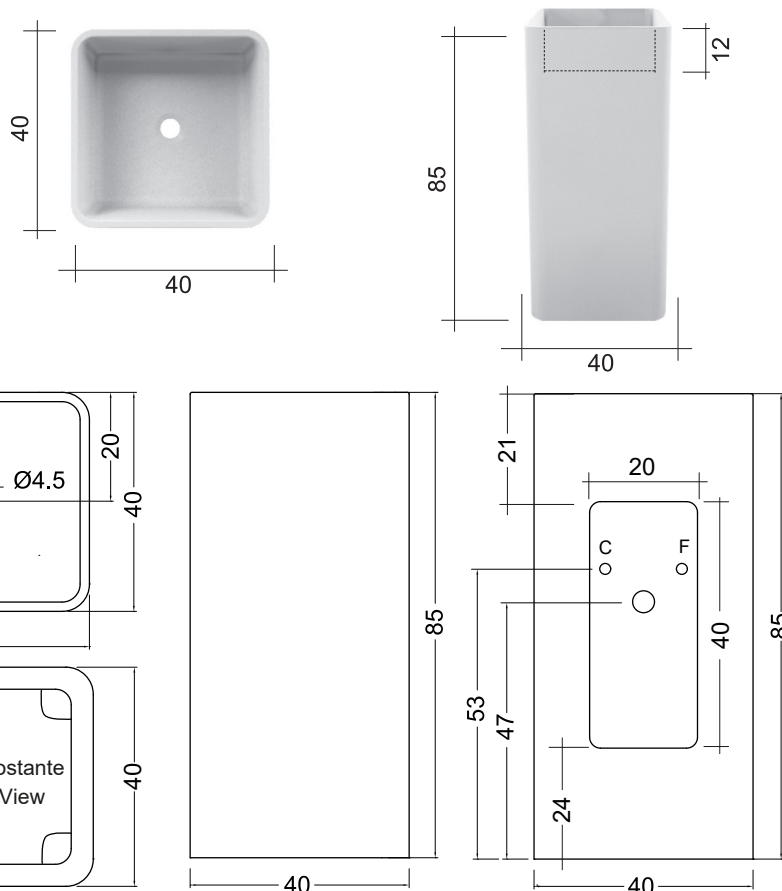

## LAVABO SEMPLICE

**SEMPLICE cod. 001 372**

Lavabo freestanding in ceramica  
predisposto per scarico parete  
cm.40x40xh.85  
Freestanding ceramic basin wall waste  
40x40xh.85 cm.

**Disponibile nei colori:**  
**Available in colours:**

## LAVABO SEMPLICE

**SEMPLICE cod. 001 373**

Lavabo freestanding in ceramica  
scarico a pavimento cm.40x40xh.85  
fornito di piletta sifonata  
con attacco estensibile  
Freestanding ceramic  
basin floor waste 40x40xh.85 cm.  
with siphon waste trap included