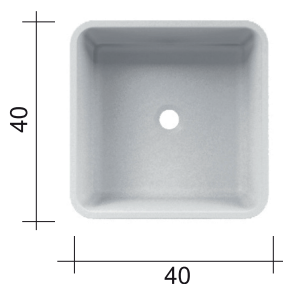

**cod. 007 022 065**

- Sifone bronzo spazzolato per lavabo/bidet cm.65x125  
Brushed bronze siphon for washbasin/bidet 65x125 cm.

## LAVABO SEMPLICE

**SEMPLICE cod. 001 373**

Lavabo freestanding in ceramica  
scarico a pavimento cm.40x40xh.85  
fornito di piletta sifonata  
con attacco estensibile  
Freestanding ceramic  
basin floor waste 40x40xh.85 cm.  
with siphon waste trap included