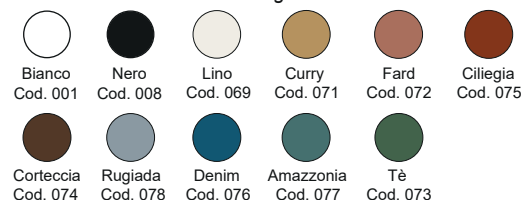

**Finitura lucida - Gloss finishing**

**Finitura opaca - Matt finishing**

\*Codici identificativi colori nuova tonalità \*067 Salvia - \*068 Fango

Per le tonalità dei colori attenersi ai campioni ceramici - For real shades of colour please refer to our ceramic samples

## LAVABO SEMPLICE

**SEMPLICE cod. 001 373**

Lavabo freestanding in ceramica  
scarico a pavimento cm.40x40xh.85  
fornito di piletta sifonata  
con attacco estensibile  
Freestanding ceramic  
basin floor waste 40x40xh.85 cm.  
with siphon waste trap included

**Disponibile nei colori:**  
**Available in colours:**

**Finitura lucida - Gloss finishing**

**Finitura opaca - Matt finishing**

\*Codici identificativi colori nuova tonalità \*067 Salvia - \*068 Fango

Per le tonalità dei colori attenersi ai campioni ceramici - *For real shades of colour please refer to our ceramic samples*