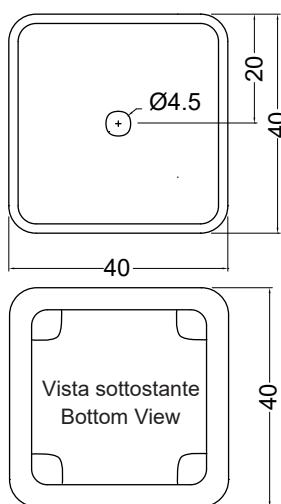

**cod. 007 022 014**

- Sifone cromo per lavabo/bidet cm.65x125  
Chrome siphon for washbasin/bidet 65x125 cm.

**cod. 007 022 064**

- Sifone nero matt per lavabo/bidet cm.65x125  
Matt black siphon for washbasin/bidet 65x125 cm.

**cod. 007 022 065**

- Sifone bronzo spazzolato per lavabo/bidet cm.65x125  
Brushed bronze siphon for washbasin/bidet 65x125 cm.

## LAVABO SEMPLICE

**SEMPLICE cod. 001 373**

Lavabo freestanding in ceramica  
scarico a pavimento cm.40x40xh.85  
fornito di piletta sifonata  
con attacco estensibile  
Freestanding ceramic  
basin floor waste 40x40xh.85 cm.  
with siphon waste trap included