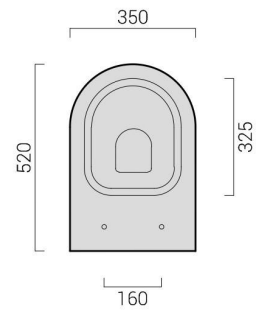

codicecode\_09VSSM1

collezionecollection\_FOGLIA MEDIUM

tipologiatype\_vasowc

installazioneinstallation\_sospesowallhung

scaricodrain\_paretewall

dimensionesize\_cm 35x52

pesoweight\_kg 23

finituratrим\_biancowhite

note

---

---

---

---

---

codicecode\_09BDSM1

collezionecollection\_FOGLIA MEDIUM  
tipologiatype\_bidetbidet  
installazioneinstallation\_sospesowallhung  
rubinetteriaatap\_monoforoonehole  
dimensionesize\_cm 35x52  
pesoweight\_kg 21  
finiturafinish\_biancowhite