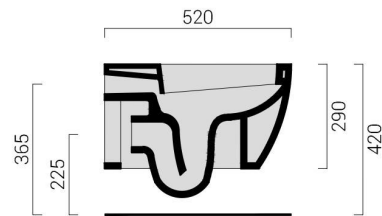

codicecode\_09VSSM1

collezionecollection\_FOGLIA MEDIUM

tipologiatype\_vasowc

installazioneinstallation\_sospesowallhung

scaricodrain\_paretewall

dimensionesize\_cm 35x52

pesoweight\_kg 23

finituratrим\_biancowhite

note

---

---

---

---

---

codicecode\_09BDSM1

collezionecollection\_FOGLIA MEDIUM  
tipologiatype\_bidetbidet  
installazioneinstallation\_sospesowallhung  
rubinetteriaatap\_monoforoonehole  
dimensionesize\_cm 35x52  
pesoweight\_kg 21  
finiturafinish\_biancowhite