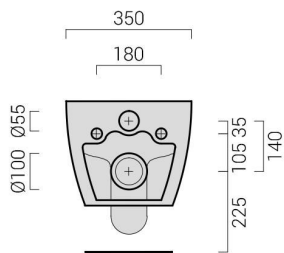

codicecode\_09VSSM1

collezionecollection\_FOGLIA MEDIUM

tipologiatype\_vasowc

installazioneinstallation\_sospesowallhung

scaricodrain\_paretewall

dimensionesize\_cm 35x52

pesoweight\_kg 23

finituratrим\_biancowhite

note

---

---

---

---

---

codicecode\_09BDSM1

collezionecollection\_FOGLIA MEDIUM  
tipologiatype\_bidetbidet  
installazioneinstallation\_sospesowallhung  
rubinetteriaatap\_monoforoonehole  
dimensionesize\_cm 35x52  
pesoweight\_kg 21  
finiturafinish\_biancowhite