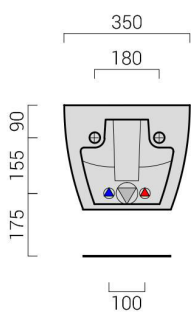

codicecode\_09VSSM1

collezionecollection\_FOGLIA MEDIUM

tipologiatype\_vasowc

installazioneinstallation\_sospesowallhung

scaricodrain\_paretewall

dimensionesize\_cm 35x52

pesoweight\_kg 23

finituratrим\_biancowhite

note

---

---

---

---

---

codicecode\_09BDSM1

collezionecollection\_FOGLIA MEDIUM  
tipologiatype\_bidetbidet  
installazioneinstallation\_sospesowallhung  
rubinetteriaatap\_monoforoonehole  
dimensionesize\_cm 35x52  
pesoweight\_kg 21  
finiturafinish\_biancowhite