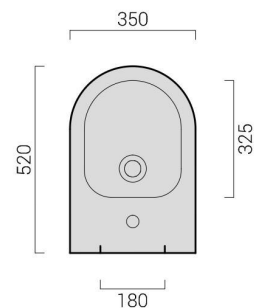

codicecode\_09VSSM1

collezionecollection\_FOGLIA MEDIUM

tipologiatype\_vasowc

installazioneinstallation\_sospesowallhung

scaricodrain\_paretewall

dimensionesize\_cm 35x52

pesoweight\_kg 23

finituratrим\_biancowhite

note

---

---

---

---

---

codicecode\_09BDSM1

collezionecollection\_FOGLIA MEDIUM  
tipologiatype\_bidetbidet  
installazioneinstallation\_sospesowallhung  
rubinetteriaatap\_monoforoonehole  
dimensionesize\_cm 35x52  
pesoweight\_kg 21  
finiturafinish\_biancowhite