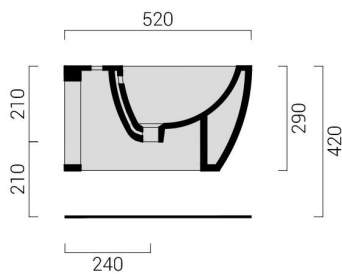

codicecode\_09VSSM1

collezionecollection\_FOGLIA MEDIUM

tipologiatype\_vasowc

installazioneinstallation\_sospesowallhung

scaricodrain\_paretewall

dimensionesize\_cm 35x52

pesoweight\_kg 23

finituratrим\_biancowhite

note

---

---

---

---

---

codicecode\_09BDSM1

collezionecollection\_FOGLIA MEDIUM  
tipologiatype\_bidetbidet  
installazioneinstallation\_sospesowallhung  
rubinetteriaatap\_monoforoonehole  
dimensionesize\_cm 35x52  
pesoweight\_kg 21  
finiturafinish\_biancowhite