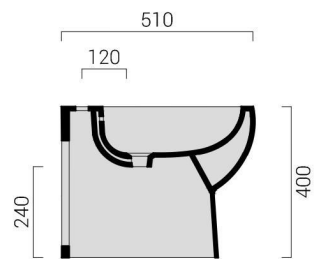

Domus Falerii

collezionecollection\_FOGLIA SMALL  
tipologiatype\_bidetbidet  
installazioneinstallation\_terrastanding  
rubinetteriaatap\_monoforoonehole  
dimensionesize\_cm 36x51  
pesoweight\_kg 22  
finituratrims\_biancowhite

collezione collection\_FOGLIA SMALL  
tipologia type\_vasowc  
installazione installation\_terra standing  
scarico drain\_terra.parete floor.wall  
dimensione size\_cm 36x51  
peso weight\_kg 24  
finitura trim\_bianco white