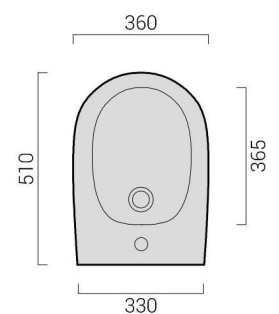

Domus Falerii

collezionecollection\_FOGLIA SMALL  
tipologiatype\_bidetbidet  
installazioneinstallation\_terrastanding  
rubinetteriaatap\_monoforoonehole  
dimensionesize\_cm 36x51  
pesoweight\_kg 22  
finituratrims\_biancowhite

collezione collection\_FOGLIA SMALL  
tipologia type\_vasowc  
installazione installation\_terra standing  
scarico drain\_terra.parete floor.wall  
dimensione size\_cm 36x51  
peso weight\_kg 24  
finitura trim\_bianco white