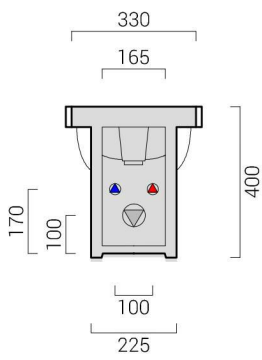

Domus Falerii

collezionecollection\_FOGLIA SMALL  
tipologiatype\_bidetbidet  
installazioneinstallation\_terrastanding  
rubinetteriaatap\_monoforoonehole  
dimensionesize\_cm 36x51  
pesoweight\_kg 22  
finituratrims\_biancowhite

collezione collection\_FOGLIA SMALL  
tipologia type\_vasowc  
installazione installation\_terra standing  
scarico drain\_terra.parete floor.wall  
dimensione size\_cm 36x51  
peso weight\_kg 24  
finitura trim\_bianco white