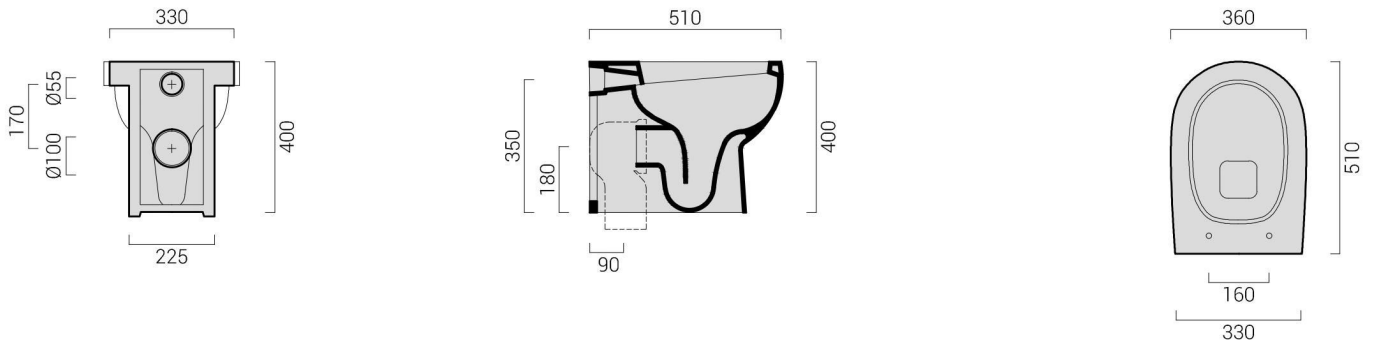

Domus Falerii

collezionecollection\_FOGLIA SMALL  
tipologiatype\_bidetbidet  
installazioneinstallation\_terrastanding  
rubinetteriaatap\_monoforoonehole  
dimensionesize\_cm 36x51  
pesoweight\_kg 22  
finituratrims\_biancowhite

collezione collection\_FOGLIA SMALL  
tipologia type\_vasowc  
installazione installation\_terra standing  
scarico drain\_terra.parete floor.wall  
dimensione size\_cm 36x51  
peso weight\_kg 24  
finitura trim\_bianco white