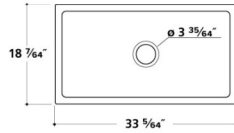

5131

LAVELLO REVERSIBILE

Spessore vuoto.

REVERSIBLE FARMHOUSE SINKS

Hollow casting collection.

ÉVIERS DE CUISINE RÉVERSIBLES

Non pleine épaisseur.

FREGADERO REVERSIBLE

Espesor hueco.

Articolo/I.Code/Article/Artículo	Lbs.	kg
 5131 bianco/white/blanc/blanco	76	34,5
 5131 NE nero/black/noir/negro	76	34,5
 5131 NEMT nero matt/matt black noir mate/negro mate	76	34,5
 5131 BS biscuit/biscuit/biscuit/biscuit	76	34,5