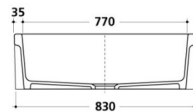

5131

LAVELLO REVERSIBILE

Spessore vuoto.

REVERSIBLE FARMHOUSE SINKS

Hollow casting collection.

ÉVIERS DE CUISINE RÉVERSIBLES

Non pleine épaisseur.

FREGADERO REVERSIBLE

Espesor hueco.

Articolo/I.Code/Article/Artículo	Lbs.	kg
 5131 bianco/white/blanc/blanco	76	34,5
 5131 NE nero/black/noir/negro	76	34,5
 5131 NEMT nero matt/matt black noir mate/negro mate	76	34,5
 5131 BS biscuit/biscuit/biscuit/biscuit	76	34,5