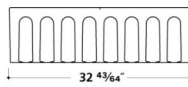

Espesor hueco.

Articolo/I.Code/Article/Artículo	Lbs.	kg
 5131 bianco/white/blanc/blanco	76	34,5
 5131 NE nero/black/noir/negro	76	34,5
 5131 NEMT nero matt/matt black noir mate/negro mate	76	34,5
 5131 BS biscuit/biscuit/biscuit/biscuit	76	34,5