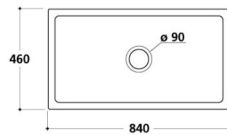

Espesor hueco.

Articolo/I.Code/Article/Artículo	Lbs.	kg
 5131 bianco/white/blanc/blanco	76	34,5
 5131 NE nero/black/noir/negro	76	34,5
 5131 NEMT nero matt/matt black noir mate/negro mate	76	34,5
 5131 BS biscuit/biscuit/biscuit/biscuit	76	34,5