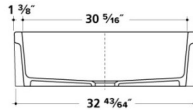

Espesor hueco.

Articolo/I.Code/Article/Artículo	Lbs.	kg
 5131 bianco/white/blanc/blanco	76	34,5
 5131 NE nero/black/noir/negro	76	34,5
 5131 NEMT nero matt/matt black noir mate/negro mate	76	34,5
 5131 BS biscuit/biscuit/biscuit/biscuit	76	34,5