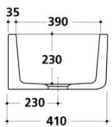

Espesor hueco.

Articolo/I.Code/Article/Artículo	Lbs.	kg
 5131 bianco/white/blanc/blanco	76	34,5
 5131 NE nero/black/noir/negro	76	34,5
 5131 NEMT nero matt/matt black noir mate/negro mate	76	34,5
 5131 BS biscuit/biscuit/biscuit/biscuit	76	34,5