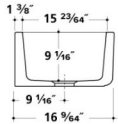

Espesor hueco.

Articolo/I.Code/Article/Artículo	Lbs.	kg
 5131 bianco/white/blanc/blanco	76	34,5
 5131 NE nero/black/noir/negro	76	34,5
 5131 NEMT nero matt/matt black noir mate/negro mate	76	34,5
 5131 BS biscuit/biscuit/biscuit/biscuit	76	34,5