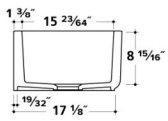

5130

LAVELLO REVERSIBILE

Spessore pieno.

REVERSIBLE FARMHOUSE SINKS

Solid casting.

ÉVIERS DE CUISINE RÉVERSIBLES

Pleine épaisseur.

FREGADERO REVERSIBLE

Espesor completo.

Articolo/I.Code/Article/Artículo	Lbs.	kg
 5130 bianco/white/blanc/blanco	132	60
 5130 NE nero/black/noir/negro	132	60
 5130 BS biscuit/biscuit/biscuit/biscuit	132	60

Art./I.Code/Art.	Lbs.	kg
GR51305131	1,1	0,5