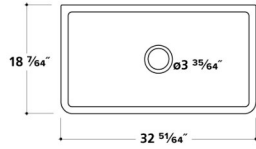

5130

LAVELLO REVERSIBILE

Spessore pieno.

REVERSIBLE FARMHOUSE SINKS

Solid casting.

ÉVIERS DE CUISINE RÉVERSIBLES

Pleine épaisseur.

FREGADERO REVERSIBLE

Espesor completo.

Articolo/I.Code/Article/Artículo	Lbs.	kg
 5130 bianco/white/blanc/blanco	132	60
 5130 NE nero/black/noir/negro	132	60
 5130 BS biscuit/biscuit/biscuit/biscuit	132	60

Art./I.Code/Art.	Lbs.	kg
GR51305131	1,1	0,5