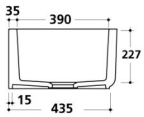

5130

LAVELLO REVERSIBILE

Spessore pieno.

REVERSIBLE FARMHOUSE SINKS

Solid casting.

ÉVIERS DE CUISINE RÉVERSIBLES

Pleine épaisseur.

FREGADERO REVERSIBLE

Espesor completo.

Articolo/I.Code/Article/Artículo	Lbs.	kg
 5130 bianco/white/blanc/blanco	132	60
 5130 NE nero/black/noir/negro	132	60
 5130 BS biscuit/biscuit/biscuit/biscuit	132	60

Art./I.Code/Art.	Lbs.	kg
GR51305131	1,1	0,5