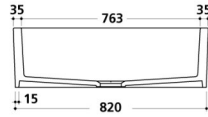

5130

LAVELLO REVERSIBILE

Spessore pieno.

REVERSIBLE FARMHOUSE SINKS

Solid casting.

ÉVIERS DE CUISINE RÉVERSIBLES

Pleine épaisseur.

FREGADERO REVERSIBLE

Espesor completo.

Articolo/I.Code/Article/Artículo	Lbs.	kg
 5130 bianco/white/blanc/blanco	132	60
 5130 NE nero/black/noir/negro	132	60
 5130 BS biscuit/biscuit/biscuit/biscuit	132	60

Art./I.Code/Art.	Lbs.	kg
GR51305131	1,1	0,5