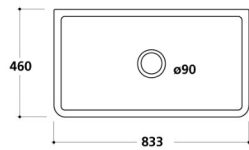

5130

LAVELLO REVERSIBILE

Spessore pieno.

REVERSIBLE FARMHOUSE SINKS

Solid casting.

ÉVIERS DE CUISINE RÉVERSIBLES

Pleine épaisseur.

FREGADERO REVERSIBLE

Espesor completo.

Articolo/I.Code/Article/Artículo	Lbs.	kg
 5130 bianco/white/blanc/blanco	132	60
 5130 NE nero/black/noir/negro	132	60
 5130 BS biscuit/biscuit/biscuit/biscuit	132	60

Art./I.Code/Art.	Lbs.	kg
GR51305131	1,1	0,5