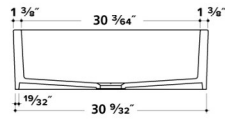

5130

LAVELLO REVERSIBILE

Spessore pieno.

REVERSIBLE FARMHOUSE SINKS

Solid casting.

ÉVIERS DE CUISINE RÉVERSIBLES

Pleine épaisseur.

FREGADERO REVERSIBLE

Espesor completo.

Articolo/I.Code/Article/Artículo	Lbs.	kg
 5130 bianco/white/blanc/blanco	132	60
 5130 NE nero/black/noir/negro	132	60
 5130 BS biscuit/biscuit/biscuit/biscuit	132	60

Art./I.Code/Art.	Lbs.	kg
GR51305131	1,1	0,5