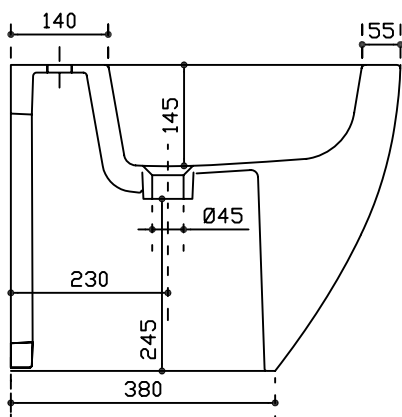

Sezione

Galassia S.p.a.