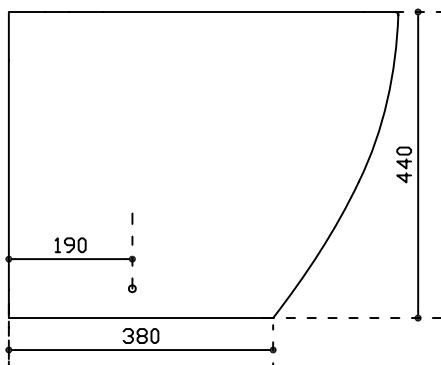

Art. 7311

Bidet monoforo. Fissaggio incluso.

One hole bidet. Fixing kit included.

Bidet 1 orificio. Fijaciones incluidas

Peso kg 22.5

30/06/2015

Vista dall'alto

Vista laterale