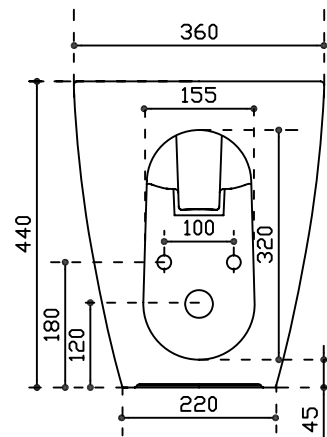

Art. 7311

Bidet monoforo. Fissaggio incluso.

One hole bidet. Fixing kit included.

Bidet 1 orificio. Fijaciones incluidas

Peso kg 22.5

30/06/2015

Vista dall'alto

Vista laterale