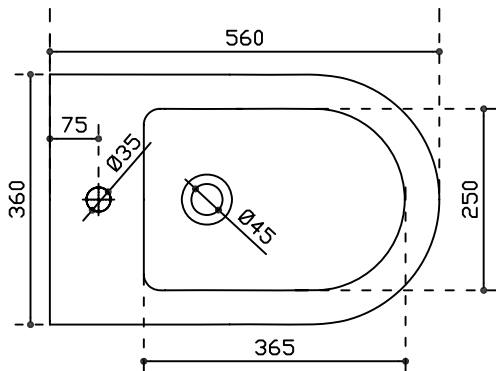

Art. 7311

Bidet monoforo. Fissaggio incluso.

One hole bidet. Fixing kit included.

Bidet 1 orificio. Fijaciones incluidas

Peso kg 22.5

30/06/2015

Vista dall'alto

Vista laterale