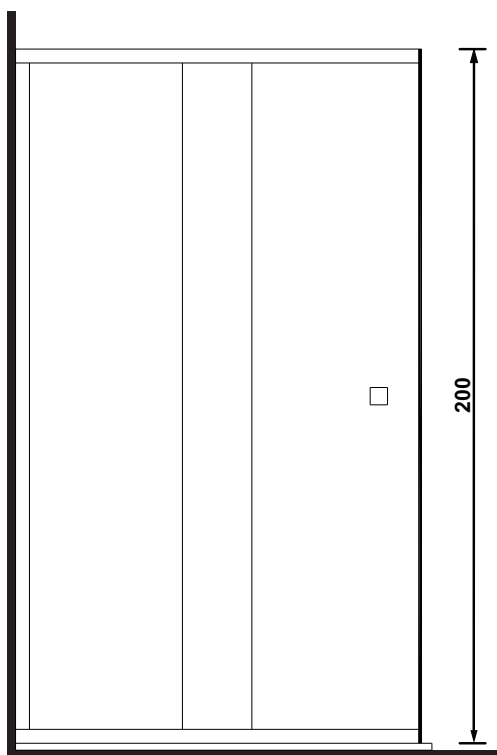

SIPARIO

con porta scorrevole / with sliding door

70/90 x 120/170 x 200 h.

Disegno tecnico / Technical drawing

INSTALLAZIONE SINISTRA

LEFT INSTALLATION

INSTALLAZIONE DESTRA

RIGHT INSTALLATION

SIPARIO

con doppia porta scorrevole / with double sliding door

70/90 x 70/140 x 200 h.

Disegno tecnico / Technical drawing

INSTALLAZIONE SINISTRA

LEFT INSTALLATION

INSTALLAZIONE DESTRA

RIGHT INSTALLATION