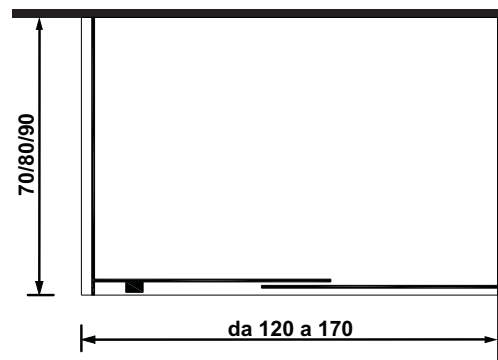

SIPARIO

con porta scorrevole / with sliding door

70/90 x 120/170 x 200 h.

Disegno tecnico / Technical drawing

INSTALLAZIONE SINISTRA

LEFT INSTALLATION

INSTALLAZIONE DESTRA

RIGHT INSTALLATION

SIPARIO

con doppia porta scorrevole / with double sliding door

70/90 x 70/140 x 200 h.

Disegno tecnico / Technical drawing

INSTALLAZIONE SINISTRA

LEFT INSTALLATION

INSTALLAZIONE DESTRA

RIGHT INSTALLATION