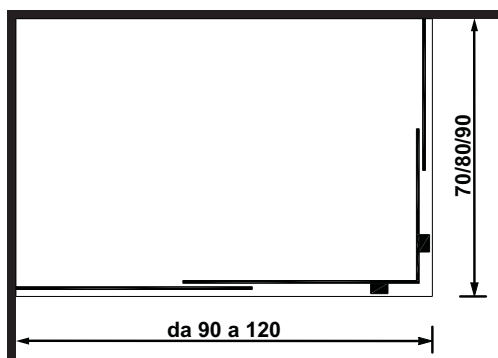

SIPARIO

con porta scorrevole / with sliding door

70/90 x 120/170 x 200 h.

Disegno tecnico / Technical drawing

INSTALLAZIONE SINISTRA

LEFT INSTALLATION

INSTALLAZIONE DESTRA

RIGHT INSTALLATION

SIPARIO

con doppia porta scorrevole / with double sliding door

70/90 x 70/140 x 200 h.

Disegno tecnico / Technical drawing

INSTALLAZIONE SINISTRA

LEFT INSTALLATION

INSTALLAZIONE DESTRA

RIGHT INSTALLATION