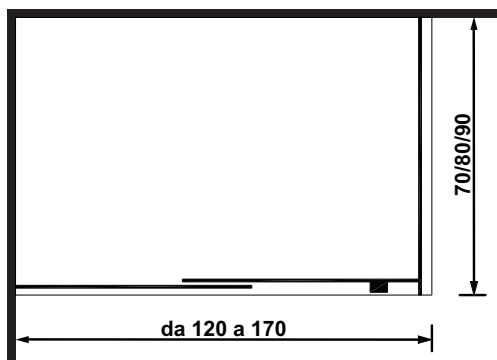

SIPARIO

con porta scorrevole / with sliding door

70/90 x 120/170 x 200 h.

Disegno tecnico / Technical drawing

INSTALLAZIONE SINISTRA

LEFT INSTALLATION

INSTALLAZIONE DESTRA

RIGHT INSTALLATION

SIPARIO

con doppia porta scorrevole / with double sliding door

70/90 x 70/140 x 200 h.

Disegno tecnico / Technical drawing

INSTALLAZIONE SINISTRA

LEFT INSTALLATION

INSTALLAZIONE DESTRA

RIGHT INSTALLATION