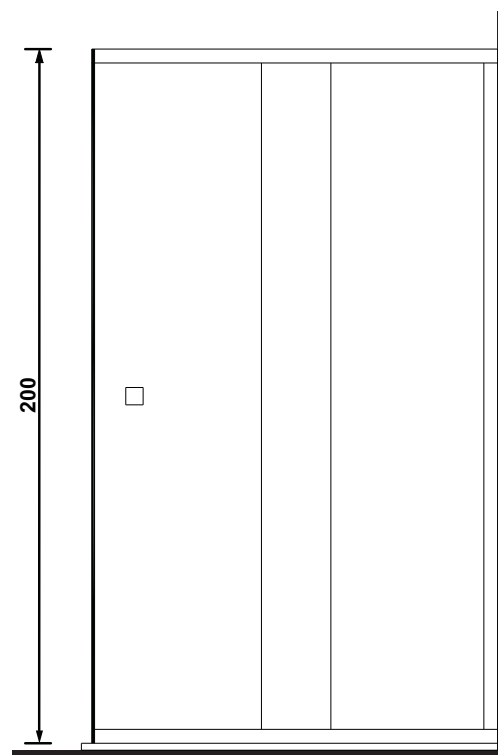

SIPARIO

con porta scorrevole / with sliding door

70/90 x 120/170 x 200 h.

Disegno tecnico / Technical drawing

INSTALLAZIONE SINISTRA

LEFT INSTALLATION

INSTALLAZIONE DESTRA

RIGHT INSTALLATION

SIPARIO

con doppia porta scorrevole / with double sliding door

70/90 x 70/140 x 200 h.

Disegno tecnico / Technical drawing

INSTALLAZIONE SINISTRA

LEFT INSTALLATION

INSTALLAZIONE DESTRA

RIGHT INSTALLATION