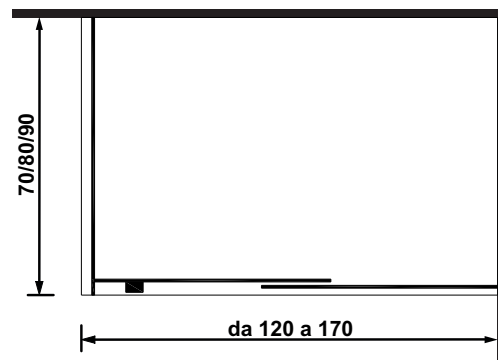

# SIPARIO

con porta scorrevole / with sliding door

70/90 x 120/170 x 200 h.

Disegno tecnico / Technical drawing

## INSTALLAZIONE SINISTRA

LEFT INSTALLATION

# SIPARIO

con doppia porta scorrevole / with double sliding door

70/90 x 70/140 x 200 h.

Disegno tecnico / Technical drawing