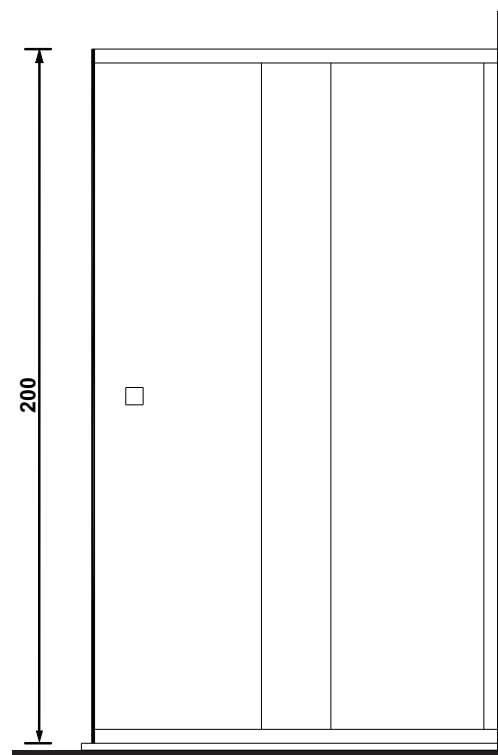

# SIPARIO

con porta scorrevole / with sliding door

70/90 x 120/170 x 200 h.

Disegno tecnico / Technical drawing

## INSTALLAZIONE SINISTRA

LEFT INSTALLATION

# SIPARIO

con doppia porta scorrevole / with double sliding door

70/90 x 70/140 x 200 h.

Disegno tecnico / Technical drawing