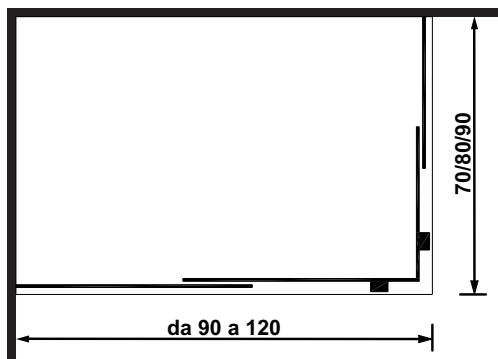

SIPARIO

con doppia porta scorrevole / with double sliding door

70/90 x 70/140 x 200 h.

Disegno tecnico / Technical drawing

INSTALLAZIONE SINISTRA

LEFT INSTALLATION