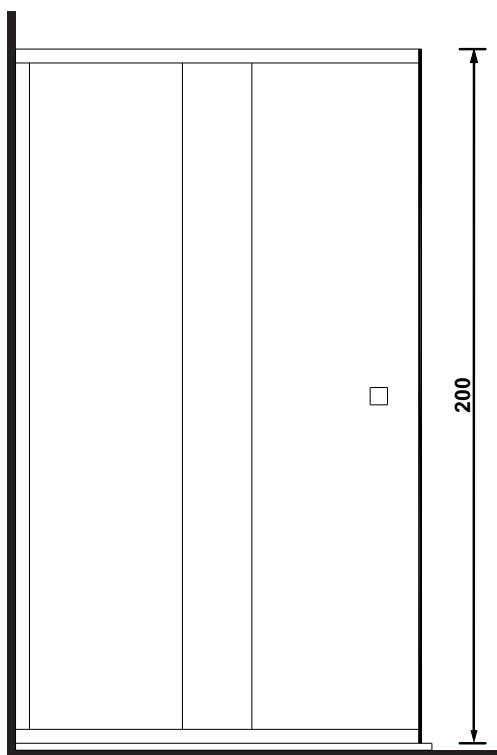

# SIPARIO

con porta scorrevole / with sliding door

70/90 x 120/170 x 200 h.

Disegno tecnico / Technical drawing

## INSTALLAZIONE SINISTRA

LEFT INSTALLATION

# SIPARIO

con doppia porta scorrevole / with double sliding door

70/90 x 70/140 x 200 h.

Disegno tecnico / Technical drawing