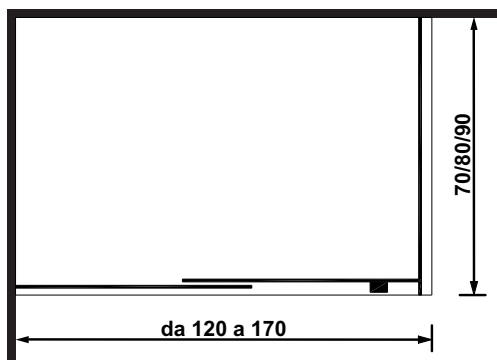

SIPARIO

con porta scorrevole / with sliding door

70/90 x 120/170 x 200 h.

Disegno tecnico / Technical drawing

INSTALLAZIONE SINISTRA

LEFT INSTALLATION