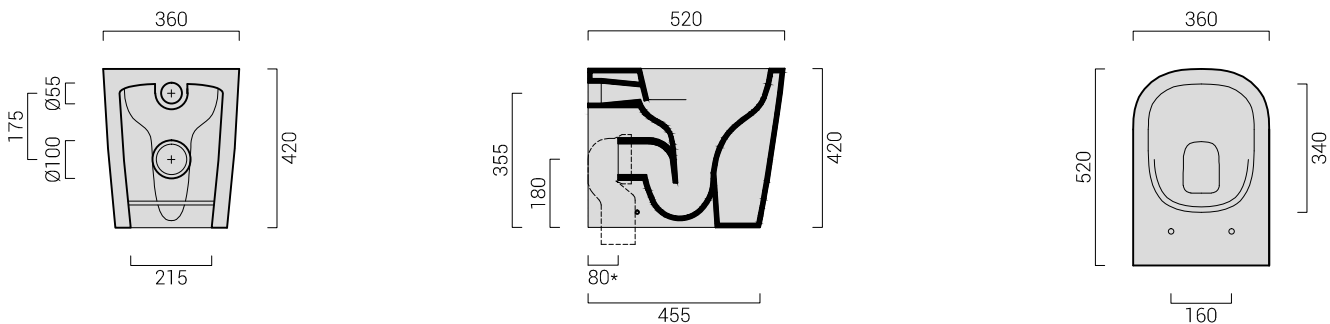

codicecode\_E109VSRQ1

collezionecollection\_FOGLIA QUADRA

tipologiatype\_vaso senzabrida filoparetewc backtowall rimless

installazioneinstallation\_terrastanding

scaricodrain\_terra.paretefloor.wall

dimensionesize\_cm 36x52

pesoweight\_kg 28

finituratrims\_biancowhite

\* = Per l'installazione a terra filoparete utilizzare una curva di scarico da Ø90 mm.  
Ø90 mm drainage connection is required for floor drain.

note

---

---

---