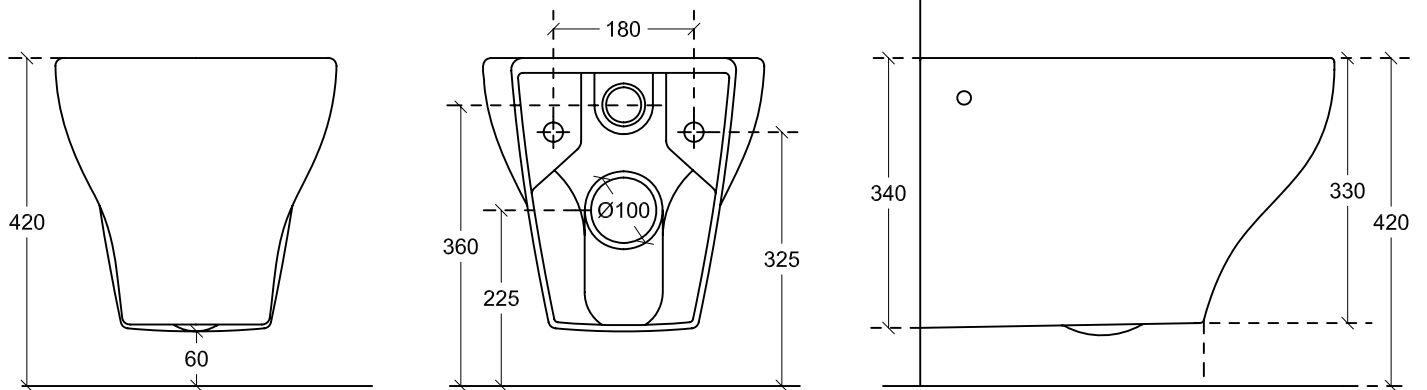

Serie EDEN  
Art.7212 Vaso sospeso senza brida (NO RIM)

Vista dall'alto

Vista dall'alto

Vista posteriore

Vista laterale