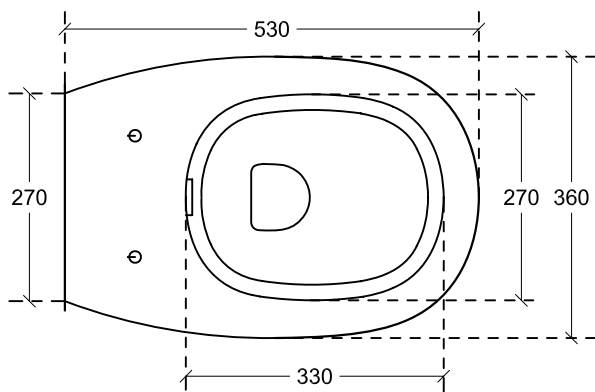

Serie EDEN  
Art.7212 Vaso sospeso senza brida (NO RIM)

Vista dall'alto

Vista dall'alto

Vista posteriore

Vista laterale