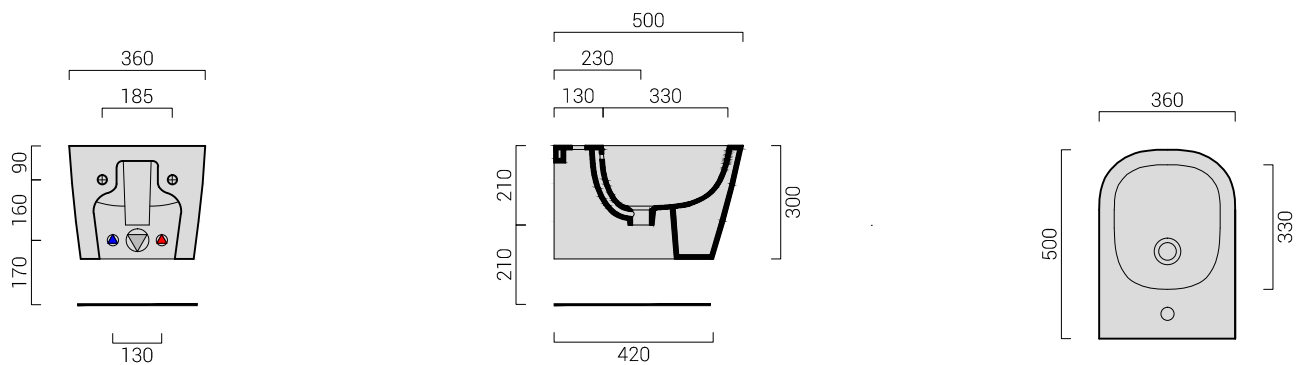

codicecode_09BDSQ1

collezionecollection_FOGLIA QUADRA

tipologiatype_bidetbidet

installazioneinstallation_sospesowallhung

rubinetteriaatap_monoforoonehole

dimensionesize_cm 36x50

pesoweight_kg 28

finituratrims_biancowhite