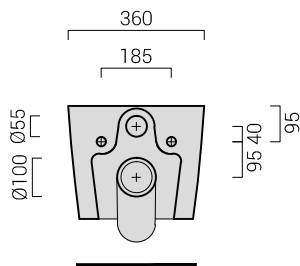

codicecode_E109VSR1

collezionecollection_FOGLIA QUADRA

tipologiatype_vaso senzabridawc rimless

installazioneinstallation_sospesowallhung

scaricodrain_paretewall

dimensionesize_cm 36x50

pesoweight_kg 28

finituratrims_biancowhite

note