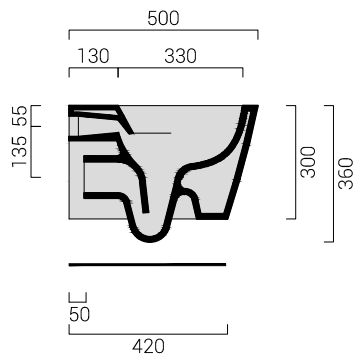

codicecode_E109VSR1

collezionecollection_FOGLIA QUADRA

tipologiatype_vaso senzabridawc rimless

installazioneinstallation_sospesowallhung

scaricodrain_paretewall

dimensionesize_cm 36x50

pesoweight_kg 28

finituratrims_biancowhite

note