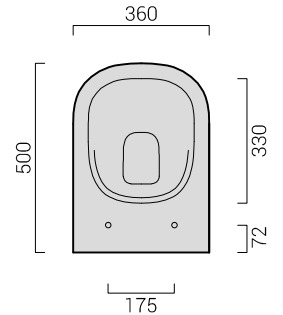

codicecode_E109VSR1

collezionecollection_FOGLIA QUADRA

tipologiatype_vaso senzabridawc rimless

installazioneinstallation_sospesowallhung

scaricodrain_paretewall

dimensionesize_cm 36x50

pesoweight_kg 28

finituratrims_biancowhite

note